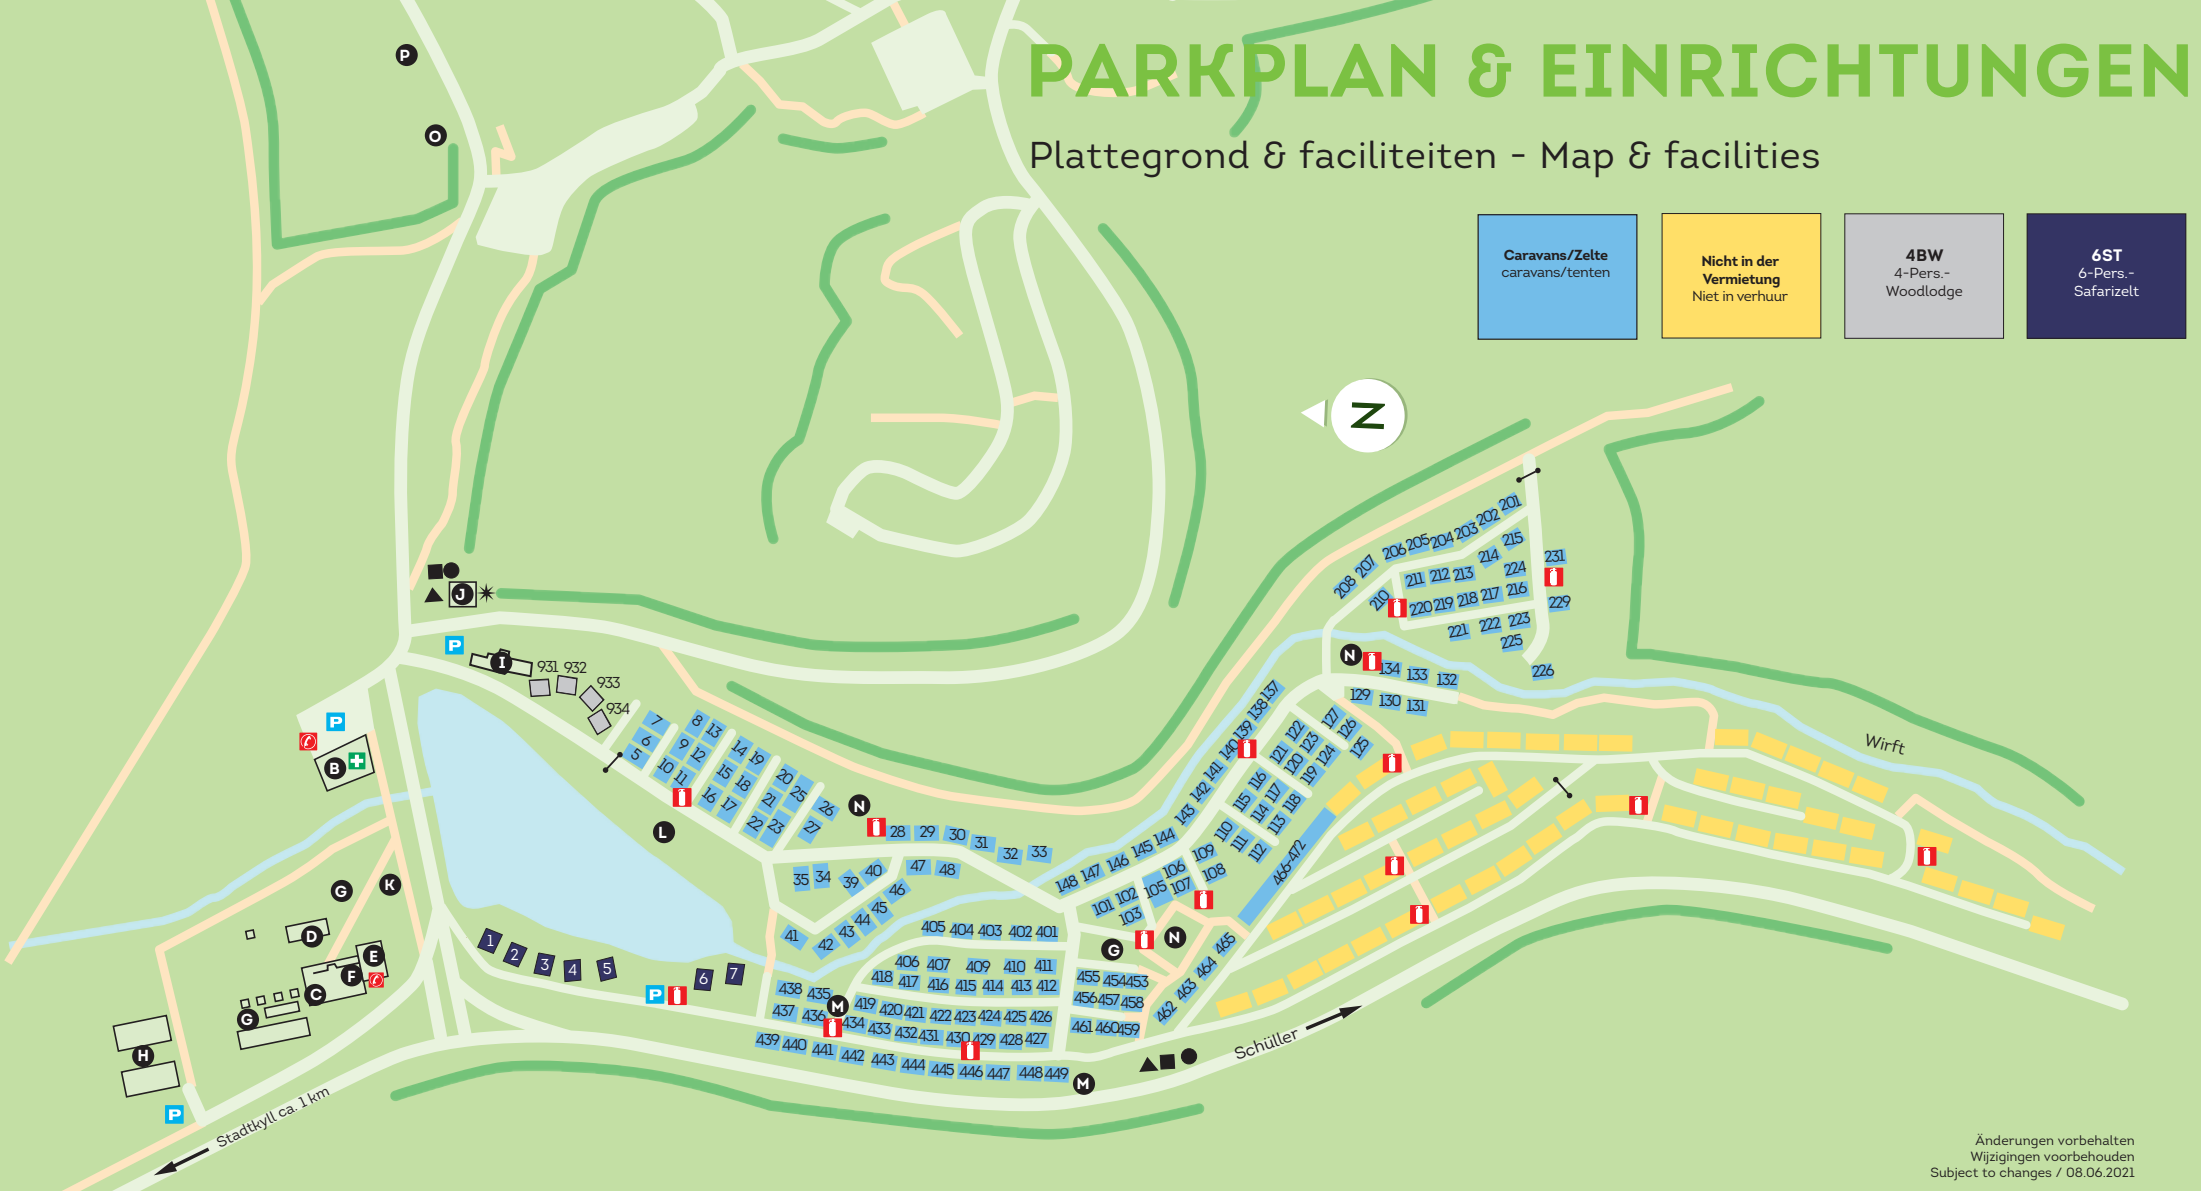

PARKPLAN & EINRICHTUNGEN

Plattegrond & faciliteiten - Map & facilities

Caravans/Zelte caravans/tenten	Nicht in der Vermietung Niet in verhuur	4BW 4-Pers.- Woodlodge	6ST 6-Pers.- Safarizelt
--	---	-------------------------------------	--------------------------------------

Änderungen vorbehalten
 Wijzigingen voorbehouden
 Subject to changes / 08.06.2021

- B = Rezeption, Parkshop und Fahrradvermietung**
 Receptie, ParkShop en Fietsverhuur
 Reception, Park Shop and Bike Rental
- C = Bollos Indoor-Spielgrotte und Bollo-Club**
 Bollo Indoor-Speeltuin en Bollo Club
 Bollo Indoor playground and Bollo Club
- D = Minigolf**
 Midgetgolf - Miniature golf
- E = Hallenschwimmbad mit Sprudelbad und Sauna**
 Overdekt zwembad met whirlpool en sauna
 Indoor swimming pool with whirlpool and sauna
- F = Restaurant**

- G = Spielplatz und Airtrampolin** - Speeltuin en airtrampoline
 Playground and air trampoline
- H = Quad-Zentrum** - Quad centrum - Quad center
- I = Bikeshop, Outdoor-Zentrum** - Bikeshop,
 Outdoor centrum - Bikeshop, Outdoor center
- J = Waschsalon** - Wasserette - Launderette
- K = Bollo-Haus** - Bollohuis - Bollo House
- L = Liegewiese (kein Badeseesee) mit Low-Rope-Anlage**
 Ligeweide (zwemmen niet toegestaan) met Low-Rope
 installatie - Sunbathing area (no swimming allowed)
 with low-rope
- M = Wasserzapfstele** - Watertappunt - Water plug

- N = Sanitärgebäude** - Toiletgebouw - Sanitary facilities
- O = Hundeparcours** - Honden parcours - Dog course
- P = Disc Golf**
- P = Parkplatz** - Parkeerplaats - Parking area
- = Schranke - Slagboom - Barrier
- +** = Erste Hilfe - E.H.B.O.-kit - First aid-kit
- ☎** = Nottelefon - Noodtelefoon - Emergency phone
- 🔥** = Feuerlöscher - Brandblusser - Fire extinguisher
- 👤** = Fußweg - Wandelpad - Footpath
- 🚐** = Reisemobil-Servicestation - Kampeerauto
 servicestation - RV service station
- 🪜** = Treppe - Trap - Stairs